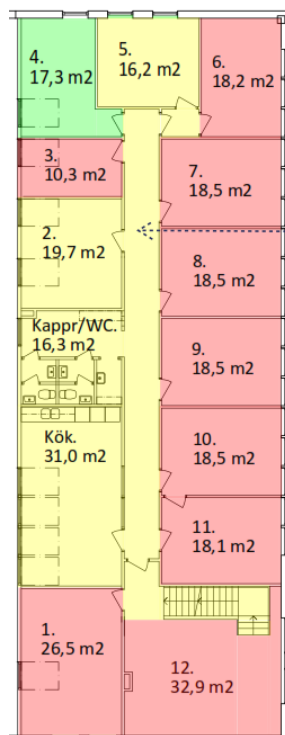

Erlandsson Bygg/AB Optiol söker nya grannar

Sen den 1 januari 2015 finns Erlandsson Bygg i Syd AB strategiskt placerat i nya lokaler på Kabingatan 13 i Bulltofta, Malmö. I direkt anslutning till våra egna lokaler finns flera nya, fräscha kontor samt lager att hyra. I huset finns det även tillgång till gemensamma ytor såsom moderna konferensrum, kök och gym.

Uthyrningsbara ytor för kontor: 10,3 m²-400 m²
Inflyttning efter överenskommelse

Kontakt

Daniel Pedersen

Tel: 040-674 00 01, 0700-89 01 01

E-post: daniel.pedersen@erlandssonbygg.se

Adress

AB Optiol

c/o Erlandsson Bygg i Syd AB

Kabingatan 13

212 39 Malmö

Telefon

040-933360

Fax

040-933365

Org.nr/F-skatt

556096-2945

Bankgiro

5164-7311