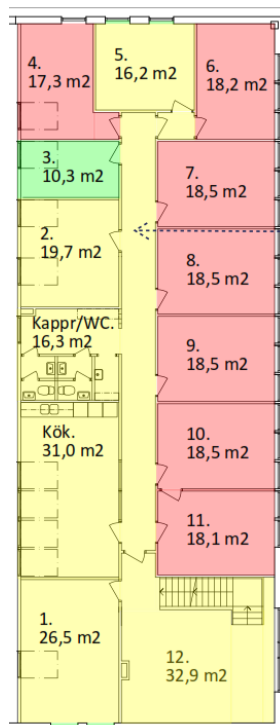

Erlandsson Bygg/AB Optiol söker nya grannar

Sen den 1 januari 2015 finns Erlandsson Bygg i Syd AB strategiskt placerat i nya lokaler på Kabingatan 13 i Bulltofta, Malmö. I direkt anslutning till våra egna lokaler finns flera nya, fräscha kontor samt lager att hyra. I huset finns det även tillgång till gemensamma ytor såsom moderna konferensrum, kök och gym.

Uthyrningsbara ytor för kontor: 10,3 m²-400 m²
Just nu har vi ett rum på 10,3 kvm ledigt. Inflyttning efter överenskommelse

Kontakt

Daniel Pedersen

Tel: 040-674 00 01, 0700-89 01 01

E-post: daniel.pedersen@erlandssonbygg.se

Adress	Telefon	Fax	Org.nr/F-skatt	Bankgiro
AB Optiol c/o Erlandsson Bygg i Syd AB Kabingatan 13 212 39 Malmö	040-933360	040-933365	556096-2945	5164-7311